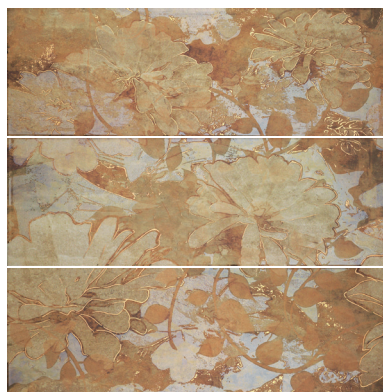

SERIE 7019

25x75

revestimiento · pasta blanca

7019 Crema · 25x75

B065

7019 Beige · 25x75

B065

7019 Crema-Beige · 25x75 Teselas

B089

Composición 7019
Crema-Beige · 25x75 Miracle III

P199

Listelo Oro · 1,4x75

P123

Decor 7019 Crema-Beige · 25x75 Gala

P167

P156